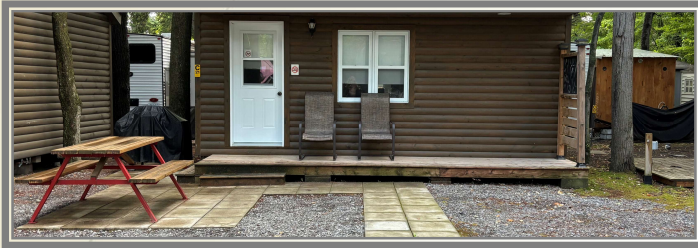

Chalet C21

Vue du Chalet